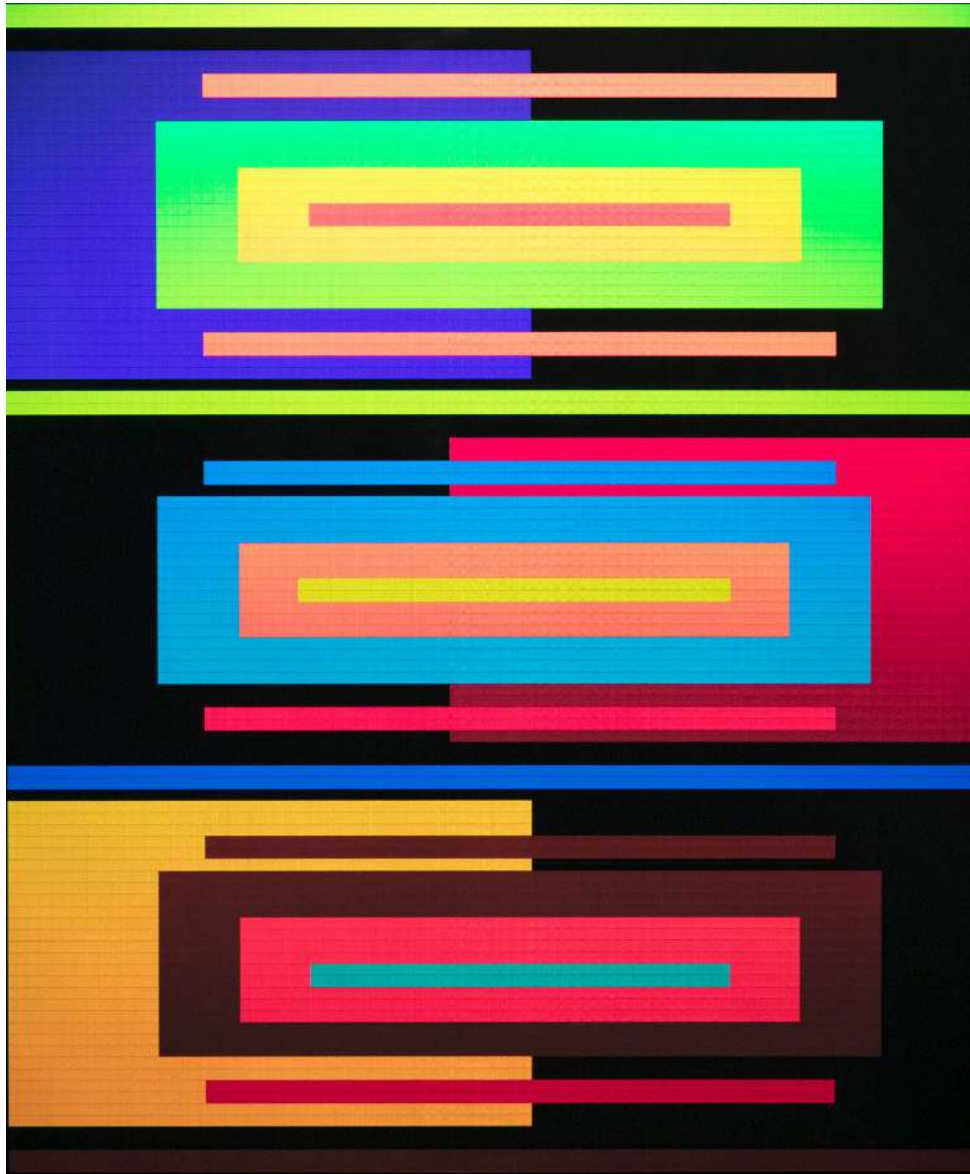

KORNFELD

Fasanenstraße 26 | 10719 Berlin
+49 30 889225890 | galerie@galeriekornfeld.com

Dieter Jung

SeeSaw, 2000

Reflexionshologramm

reflective hologram

140 x 112 cm | 55 1/8 x 44 1/8 in

Unikat / Unique

€ 43.000,00 (inkl. 19 % MwSt. | incl. 19 % VAT)

Work ID: DJ/H 4