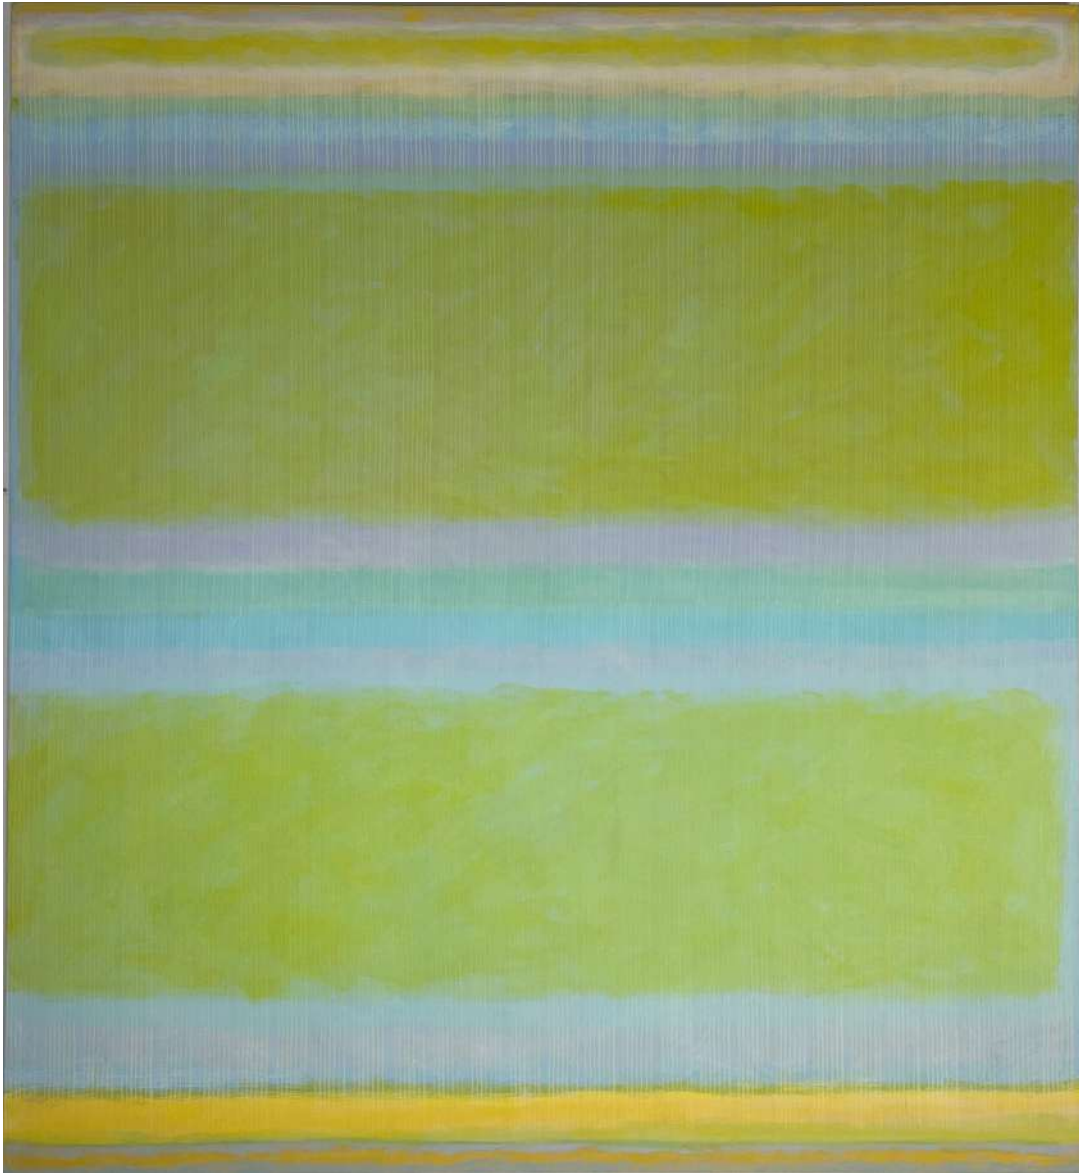

KORNFELD

Fasanenstraße 26 | 10719 Berlin
+49 30 889225890 | galerie@galeriekornfeld.com

Dieter Jung

Solar Wind, 1985

Acryl auf Leinwand

Acrylic on canvas

184 x 167 cm | 72 1/2 x 65 3/4 in

€ 35.700,00 (inkl. 19 % MwSt. | incl. 19 % VAT)

Work ID: DJ/M 14