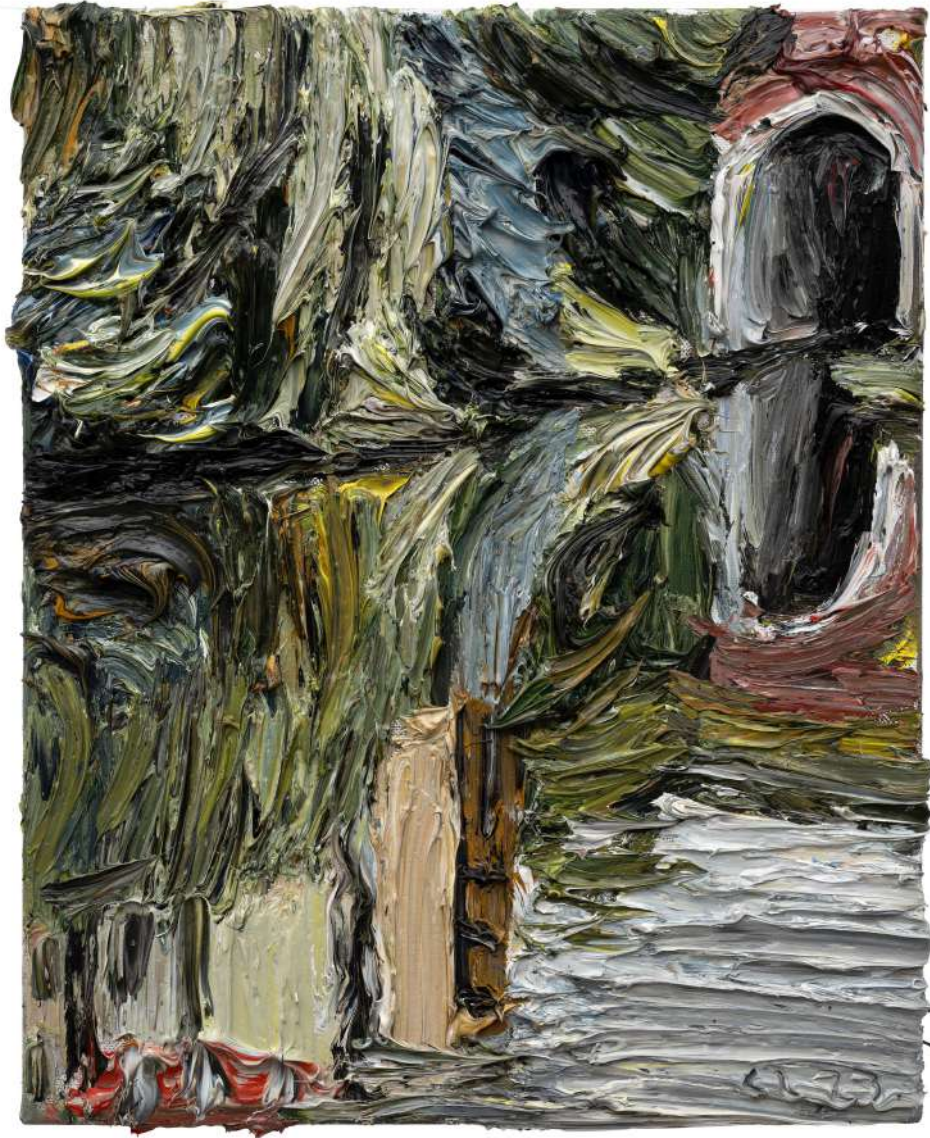

Oil on canvas

30 x 40 cm | 11 3/4 x 15 3/4 in

€ 4.200,00 (inkl. 19 % MwSt. | incl. 19 % VAT)

Work ID: CL/M 449

KORNFELD

Fasanenstraße 26 | 10719 Berlin
+49 30 889225890 | galerie@galeriekornfeld.com

Christopher Lehmppfuhl