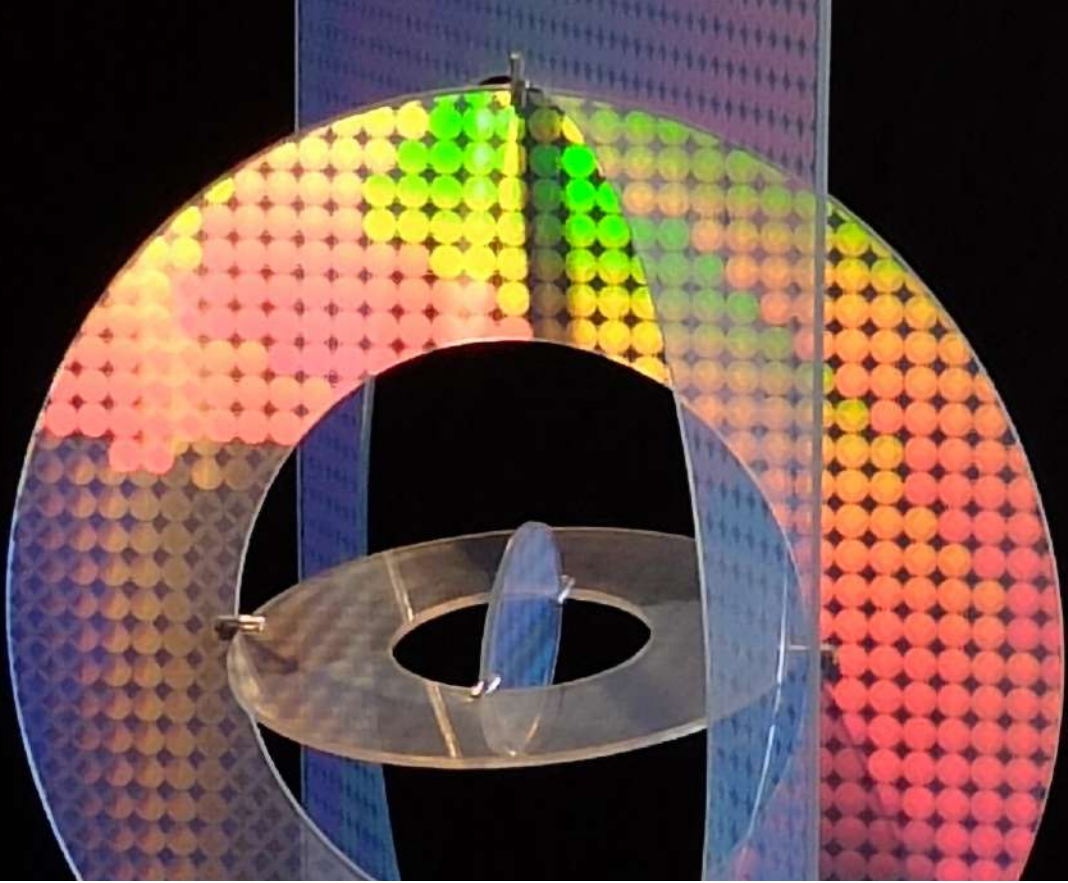

DIETER JUNG

Dieter Jung, ein Pionier der holographischen Kunst, gestaltet in seinen Werken ein Ballett der Leuchtkraft: Farben drehen zusammen mit Emotionen Pirouetten, der Raum harmoniert mit der Bewegung. Mitte der 1960er Jahre begab sich Jung auf die Reise von Farbe und Licht, des Zusammenspiels von Fläche und Raum.

Die Welt der Holografie überschreitet visuelle Grenzen und lädt uns ein, die Schwelle des Lichts zu überschreiten. Eine immersive Erfahrung, die uns ermutigt, die Komplexität des Seins in der Schönheit des Lichts zu entdecken und sie schließlich mit der Schönheit des Lebens zu verbinden.

Als Teil unserer Re:discover-Sektion präsentieren wir Hologramme, Gemälde und Papierarbeiten des Freilichtkünstlers der letzten Jahrzehnte.