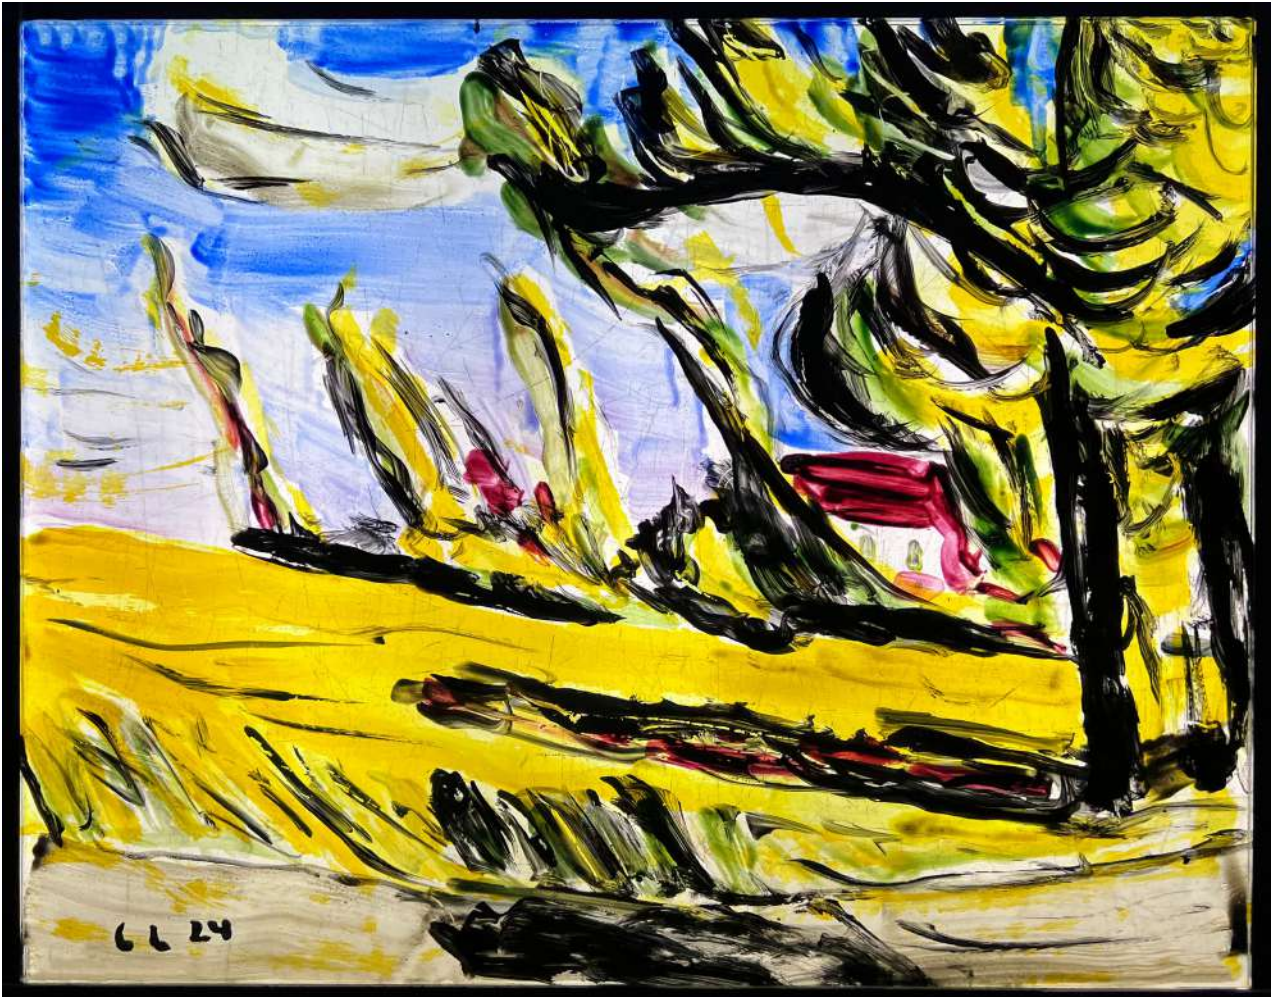

KORNFELD

Fasanenstraße 26 | 10719 Berlin
+49 30 889225890 | galerie@galeriekornfeld.com

Christopher Lehmpfuhl

Sonniger Raps, 2024

Echtantikglas auf Glas, Leuchtkasten

real antique glass on glass, lightbox

40 x 50 cm | 15 3/4 x 19 5/8 in

Unikat | Unique

€ 9.500,00 (inkl. 19 % MwSt. | incl. 19 % VAT)

Work ID: CL/M 476