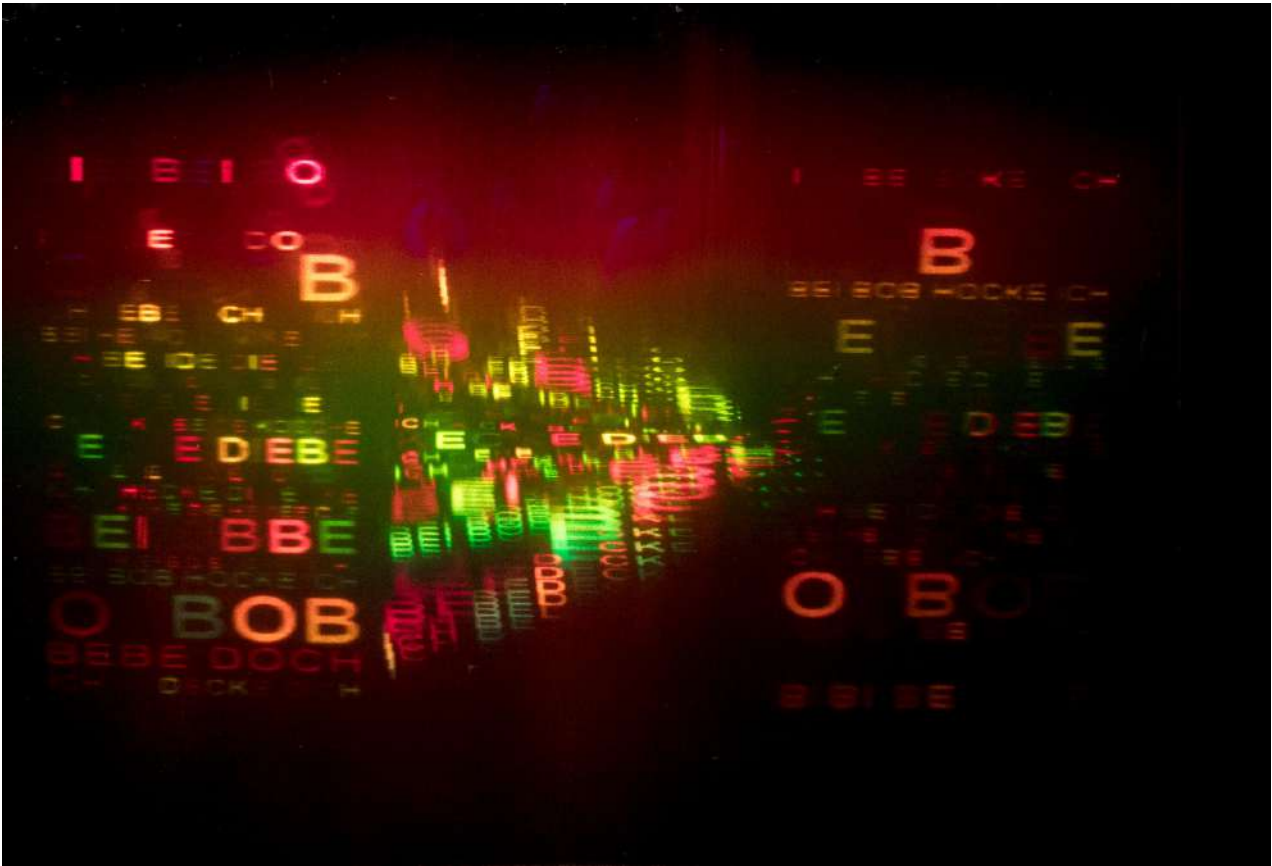

KORNFELD

Fasanenstraße 26 | 10719 Berlin
+49 30 889225890 | galerie@galeriekornfeld.com

Dieter Jung

BIBI BEI BOB, 2010

Transmissionshologramm

transmission hologram

20 x 25 cm | 7 7/8 x 9 7/8 in

4

€ 13.700,00 (inkl. 19 % MwSt. | incl. 19 % VAT)

Work ID: DJ/H 17