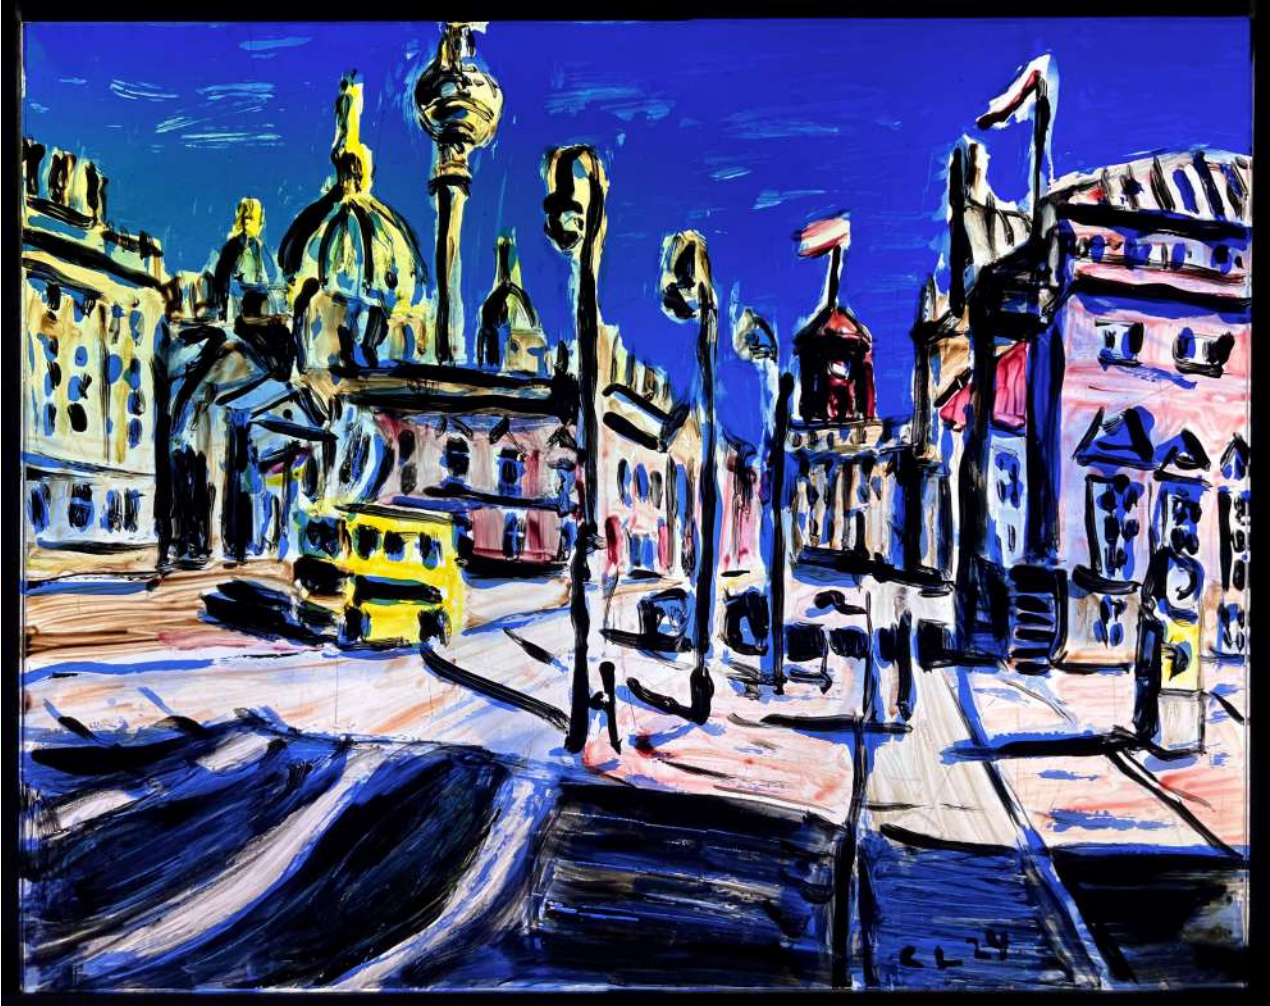

KORNFELD

Fasanenstraße 26 | 10719 Berlin
+49 30 889225890 | galerie@galeriekornfeld.com

Christopher Lehmpfuhl

Unter den Linden, 2024

Echtantikglas auf Glas, Leuchtkasten

real antique glass on glass, lightbox

40 x 50 cm | 15 3/4 x 19 5/8 in

Unikat | Unique

verkauft | sold

Work ID: CL/M 475