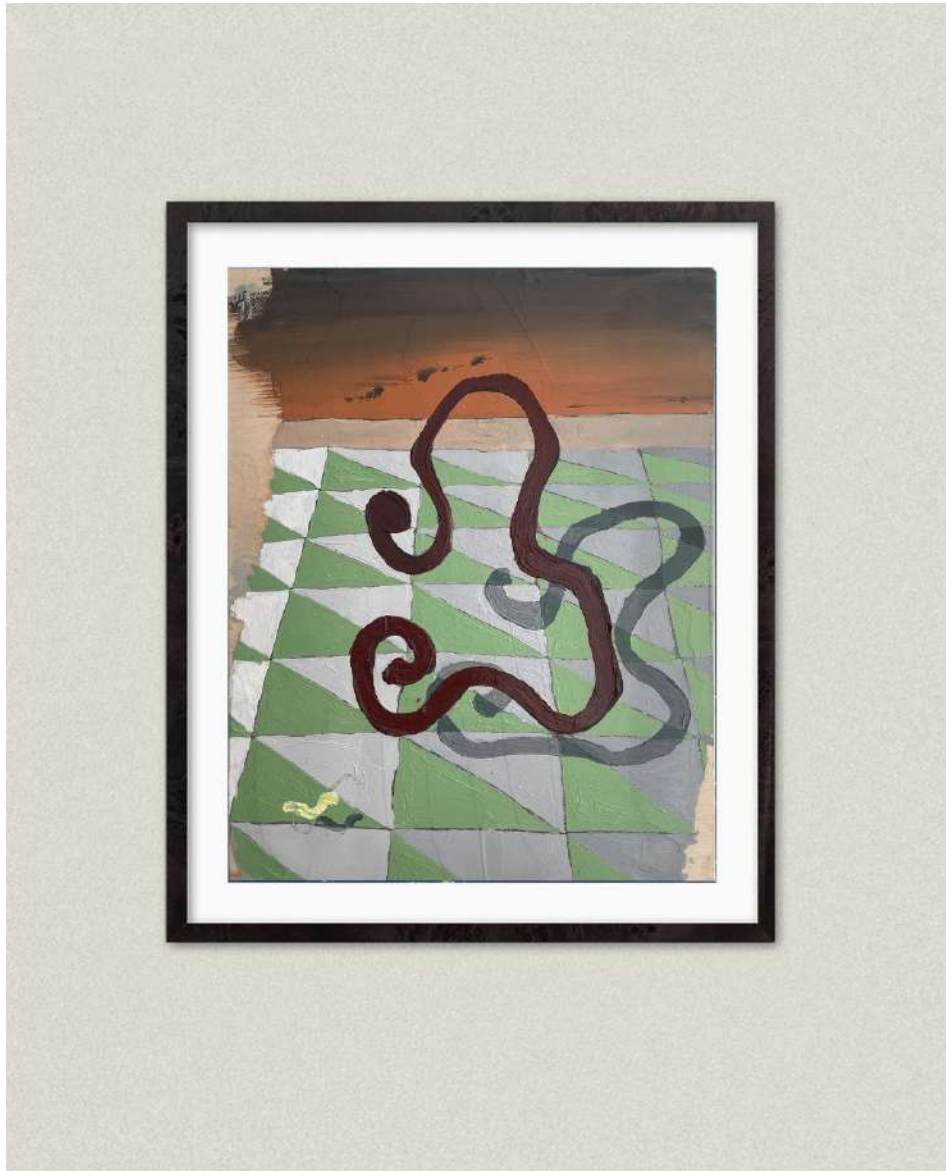

28 x 20 cm | 11 x 7 7/8 in

€ 1.800,00 (inkl. 19 % MwSt. | incl. 19 % VAT)

Work ID: JGa/M 1

KORNFELD

Fasanenstraße 26 | 10719 Berlin
+49 30 889225890 | galerie@galeriekornfeld.com

Jay Gard

Sculpture Scribble 12, 2023

Öl auf Leinwand

Oil on canvas

25 x 18 cm | 9 7/8 x 7 1/8 in

€ 1.800,00 (inkl. 19 % MwSt. | incl. 19 % VAT)

Work ID: JGa/M 2

KORNFELD

Fasanenstraße 26 | 10719 Berlin
+49 30 889225890 | galerie@galeriekornfeld.com