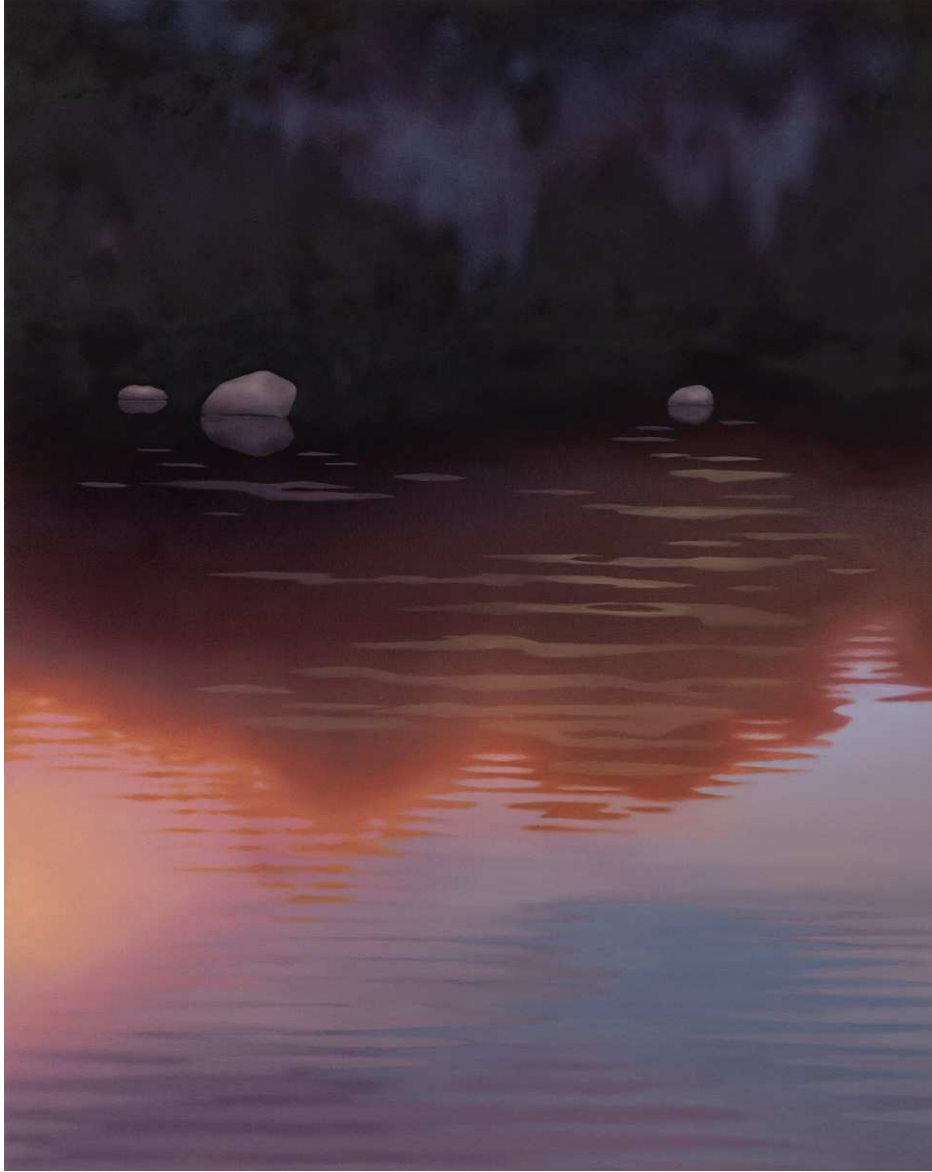

KORNFELD

Fasanenstraße 26 | 10719 Berlin
+49 30 889225890 | galerie@galeriekornfeld.com

Lena Keller

Lo-Fi, 2023

Öl auf Leinwand

Oil on canvas

100 x 80 cm | 39 3/8 x 31 1/2 in

€ 5.200,00 (inkl. 19 % MwSt. | incl. 19 % VAT)

Work ID: LK/M 7