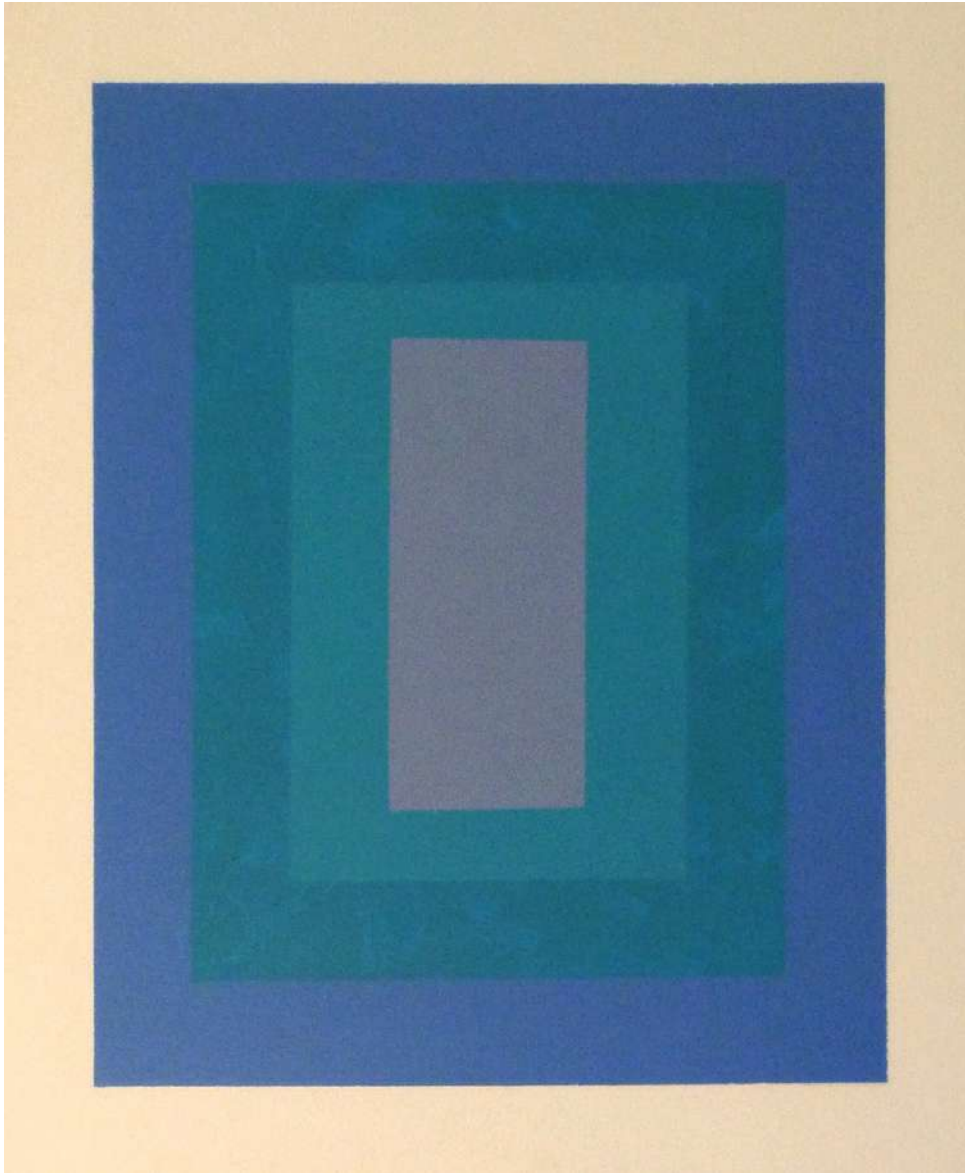

KORNFELD

Fasanenstraße 26 | 10719 Berlin
+49 30 889225890 | galerie@galeriekornfeld.com

Dieter Jung

Untitled, 1998

Acryl auf Leinwand

Acrylic on canvas

60 x 50 cm | 23 5/8 x 19 5/8 in

€ 10.800,00 (inkl. 19 % MwSt. | incl. 19 % VAT)

Work ID: DJ/M 17