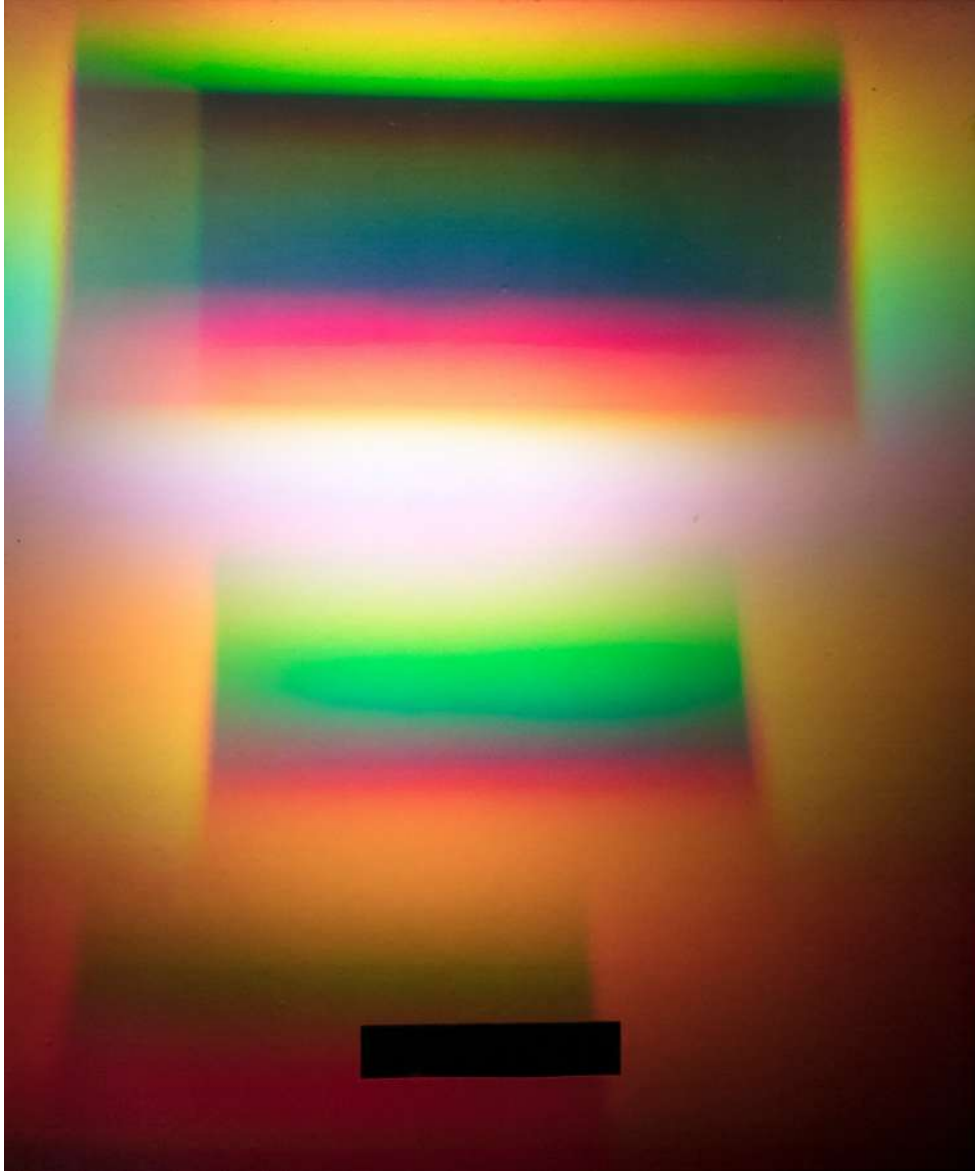

20 x 25 cm | 7 7/8 x 9 7/8 in

4

€ 13.700,00 (inkl. 19 % MwSt. | incl. 19 % VAT)

Work ID: DJ/H 17

KORNFELD

Fasanenstraße 26 | 10719 Berlin
+49 30 889225890 | galerie@galeriekornfeld.com

Dieter Jung

Himmelsleiter #3, 1999