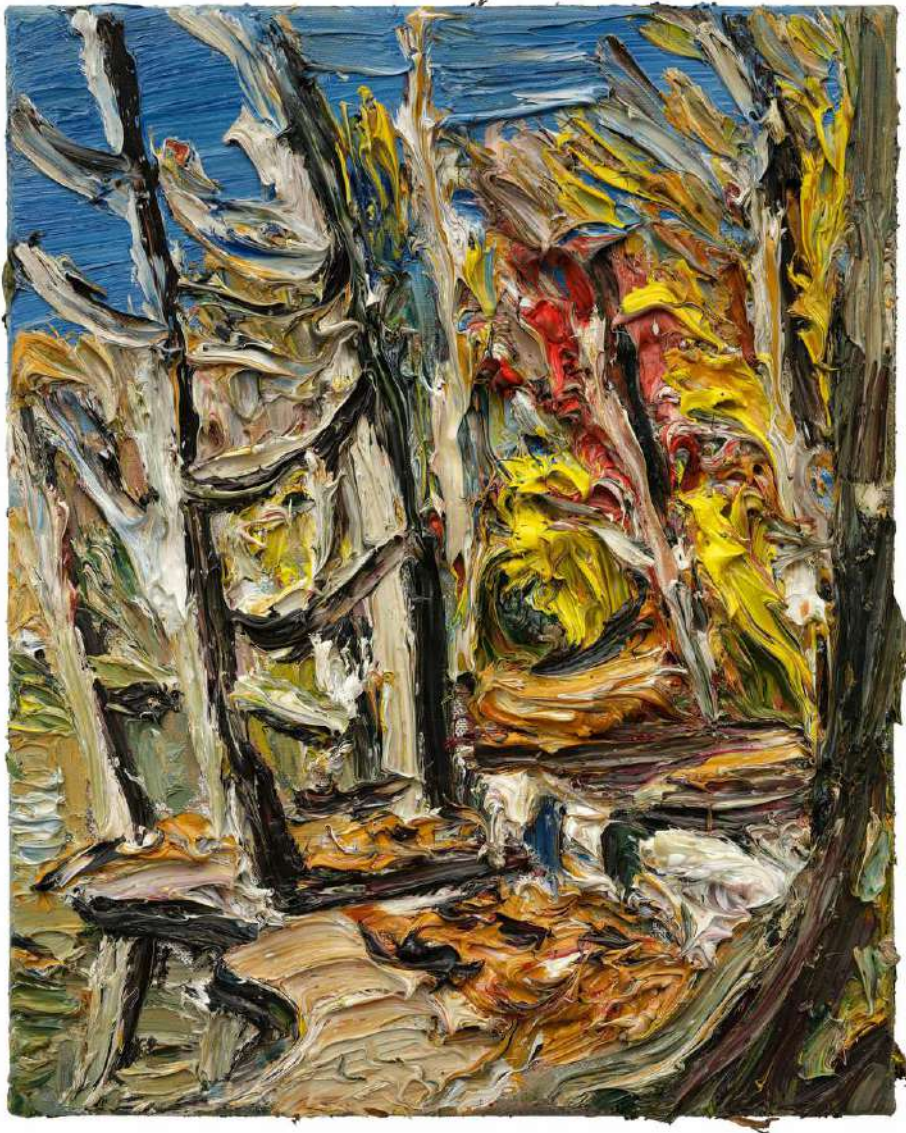

KORNFELD

Fasanenstraße 26 | 10719 Berlin
+49 30 889225890 | galerie@galeriekornfeld.com

Christopher Lehmpfuhl

Herbstwald, 2023

Öl auf Leinwand

Oil on canvas

50 x 40 cm | 19 5/8 x 15 3/4 in

€ 5.400,00 (inkl. 19 % MwSt. | incl. 19 % VAT)

Work ID: CL/M 464