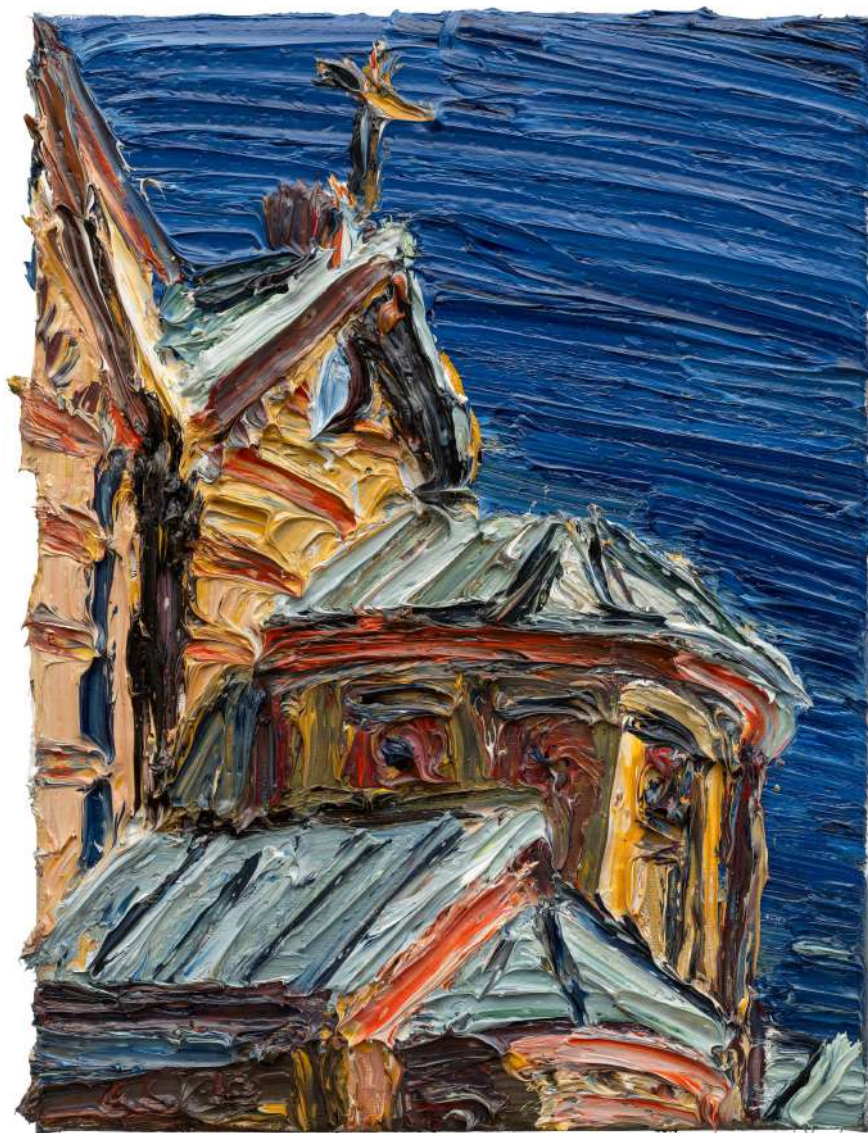

Oil on canvas

30 x 40 cm | 11 3/4 x 15 3/4 in

€ 4.200,00 (inkl. 19 % MwSt. | incl. 19 % VAT)

Work ID: CL/M 471

KORNFELD

Fasanenstraße 26 | 10719 Berlin
+49 30 889225890 | galerie@galeriekornfeld.com

Christopher Lehmpfuhl