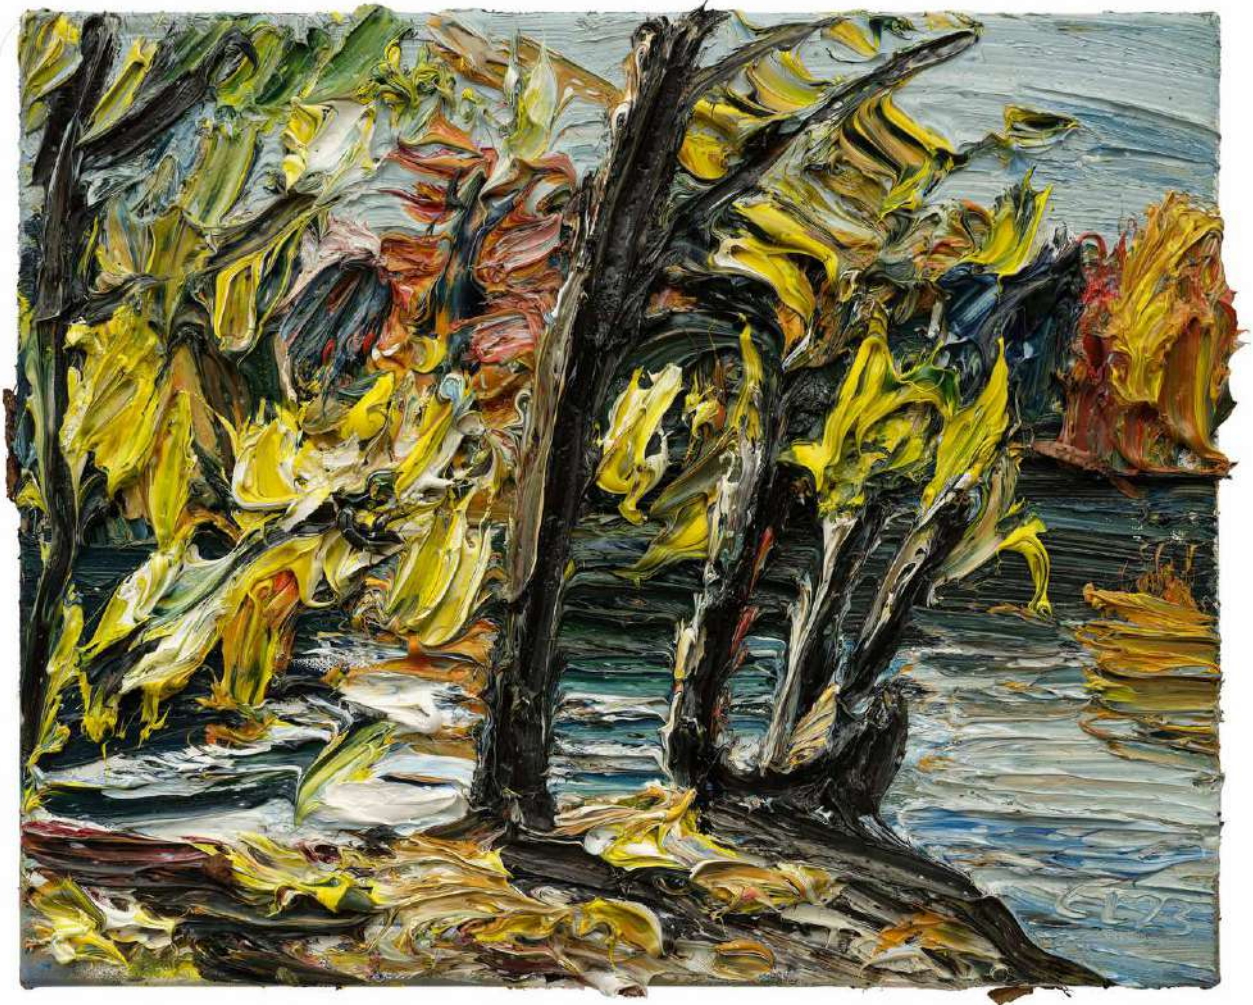

Öl auf Leinwand

Oil on canvas

50 x 40 cm | 19 5/8 x 15 3/4 in

verkauft | sold

Work ID: CL/M 465

KORNFELD

Fasanenstraße 26 | 10719 Berlin
+49 30 889225890 | galerie@galeriekornfeld.com

Christopher Lehmpfuhl