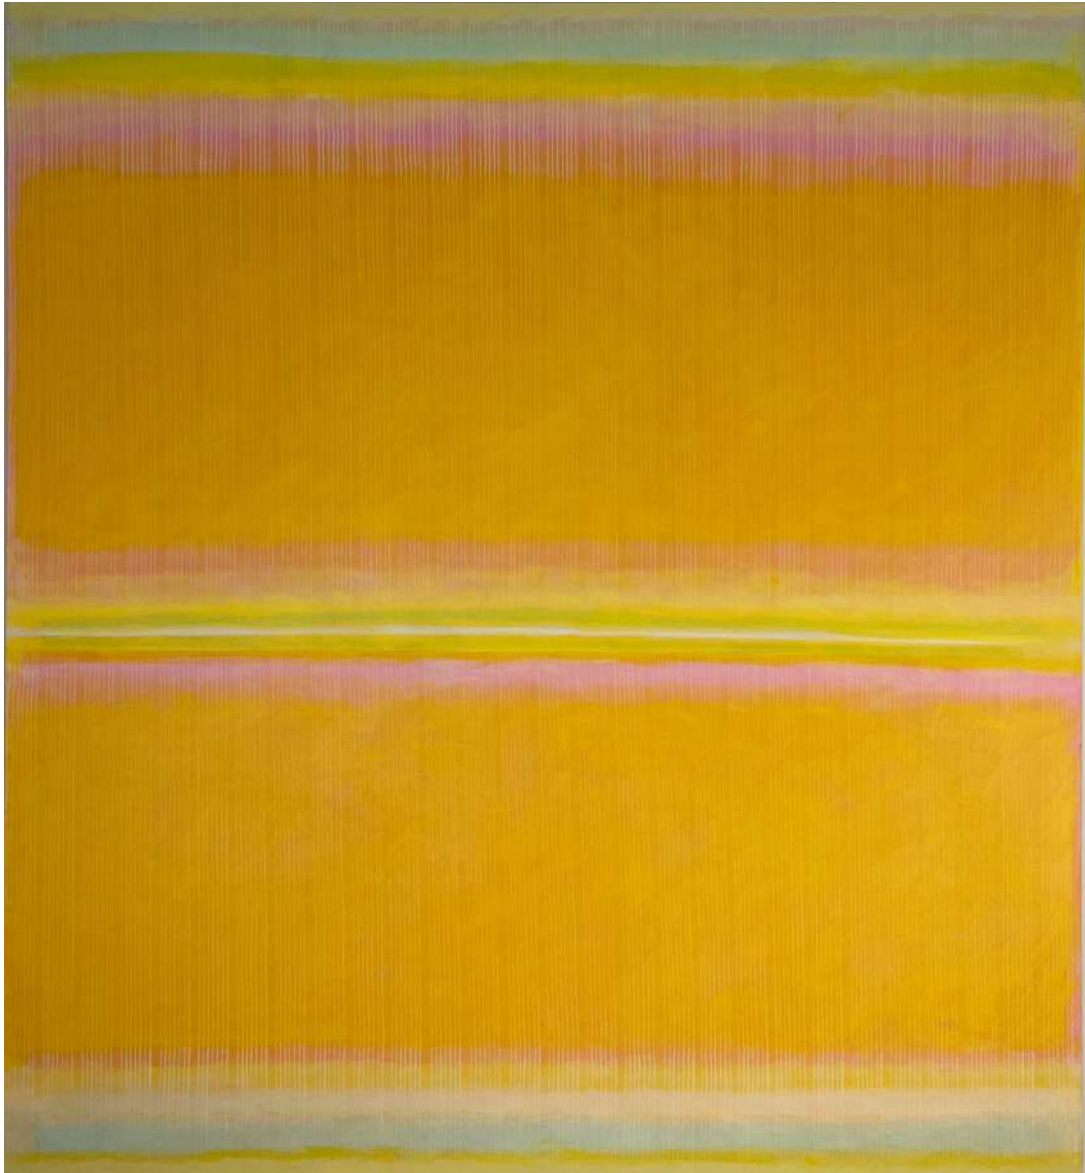

KORNFELD

Fasanenstraße 26 | 10719 Berlin
+49 30 889225890 | galerie@galeriekornfeld.com

Dieter Jung

Solar Wind, 1985

Acryl auf Leinwand

Acrylic on canvas

184 x 167 cm | 72 1/2 x 65 3/4 in

€ 35.700,00 (inkl. 19 % MwSt. | incl. 19 % VAT)

Work ID: DJ/M 15