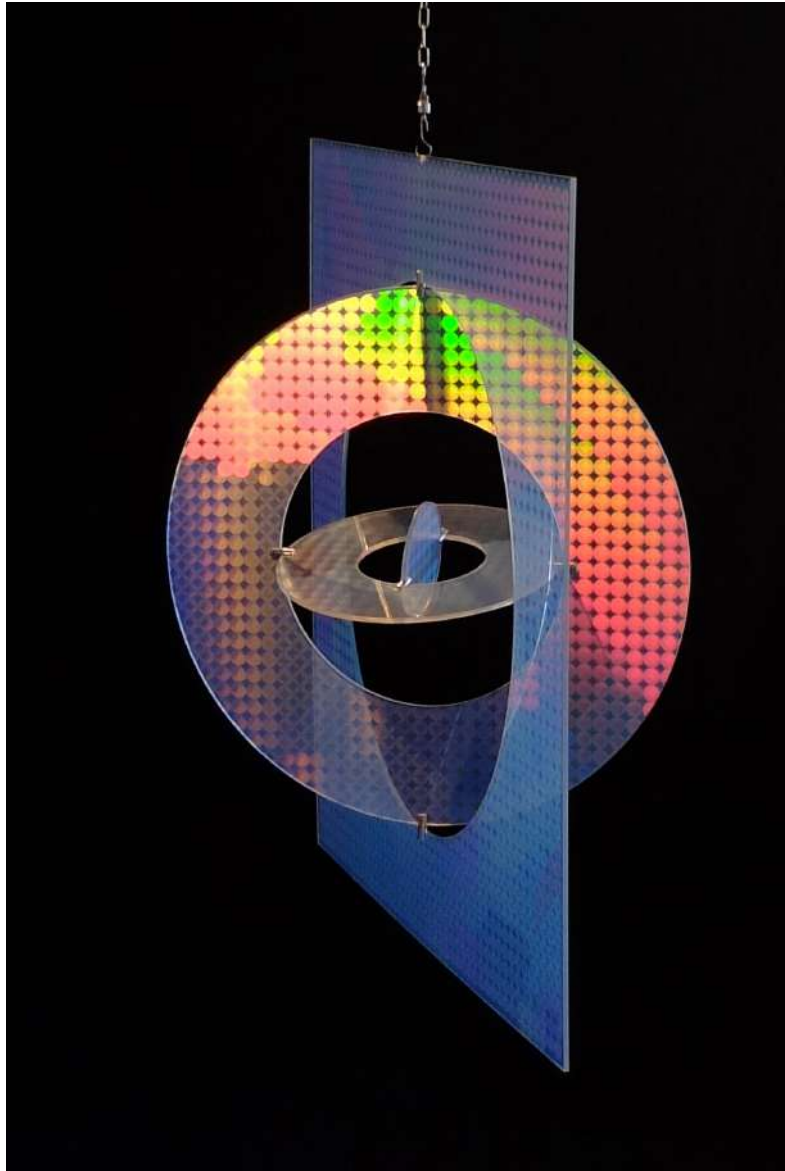

KORNFELD

Fasanenstraße 26 | 10719 Berlin
+49 30 889225890 | galerie@galeriekornfeld.com

Dieter Jung

Sternenscheibe, 2002

Mobile, Plexiglas, Stahl, Metallkette

mobile, perspex, Steel, metall chain

94 x 94 x 60 cm | 37 x 37 x 23 5/8 in

€ 47.600,00 (inkl. 19 % MwSt. | incl. 19 % VAT)

Work ID: DJ/S 1