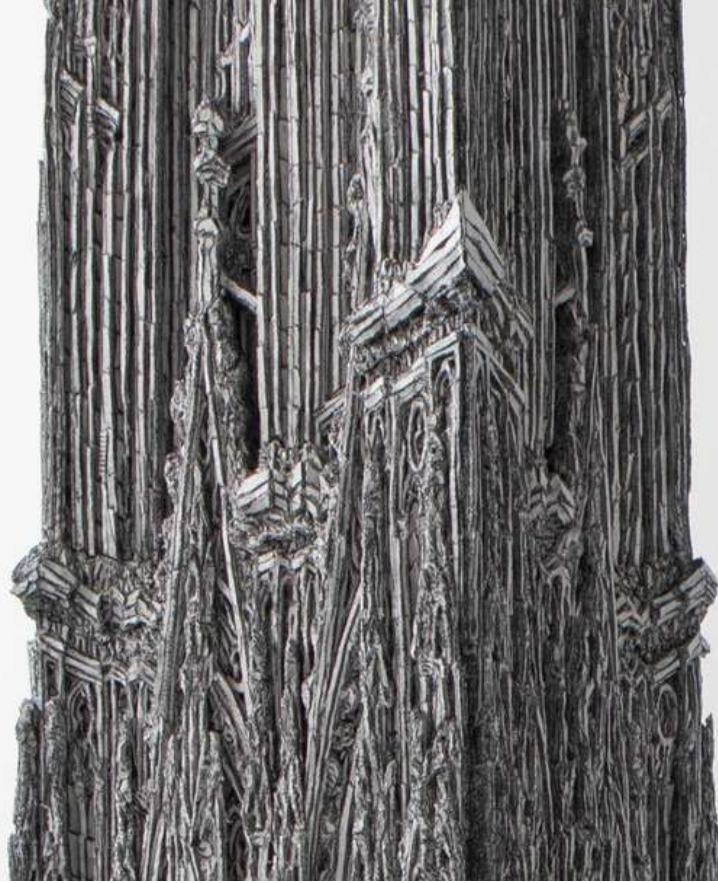

MARTIN SPENGLER

Martin Spengler erforscht Strukturen und Ordnungsmuster. Die Motive für seine Arbeiten - zeitgenössische Stadtlandschaften, Wolkenkratzer, Fassaden, Türme und gotische Kathedralen - findet er in Bilddateien und Skizzen, die als Vorlage für detaillierte Vorzeichnungen dienen.

Spengler interessiert sich besonders für die Vergänglichkeit und Fragilität scheinbarer Architekturen und deren Funktion, gesellschaftliche Utopien und Grenzen zu repräsentieren.