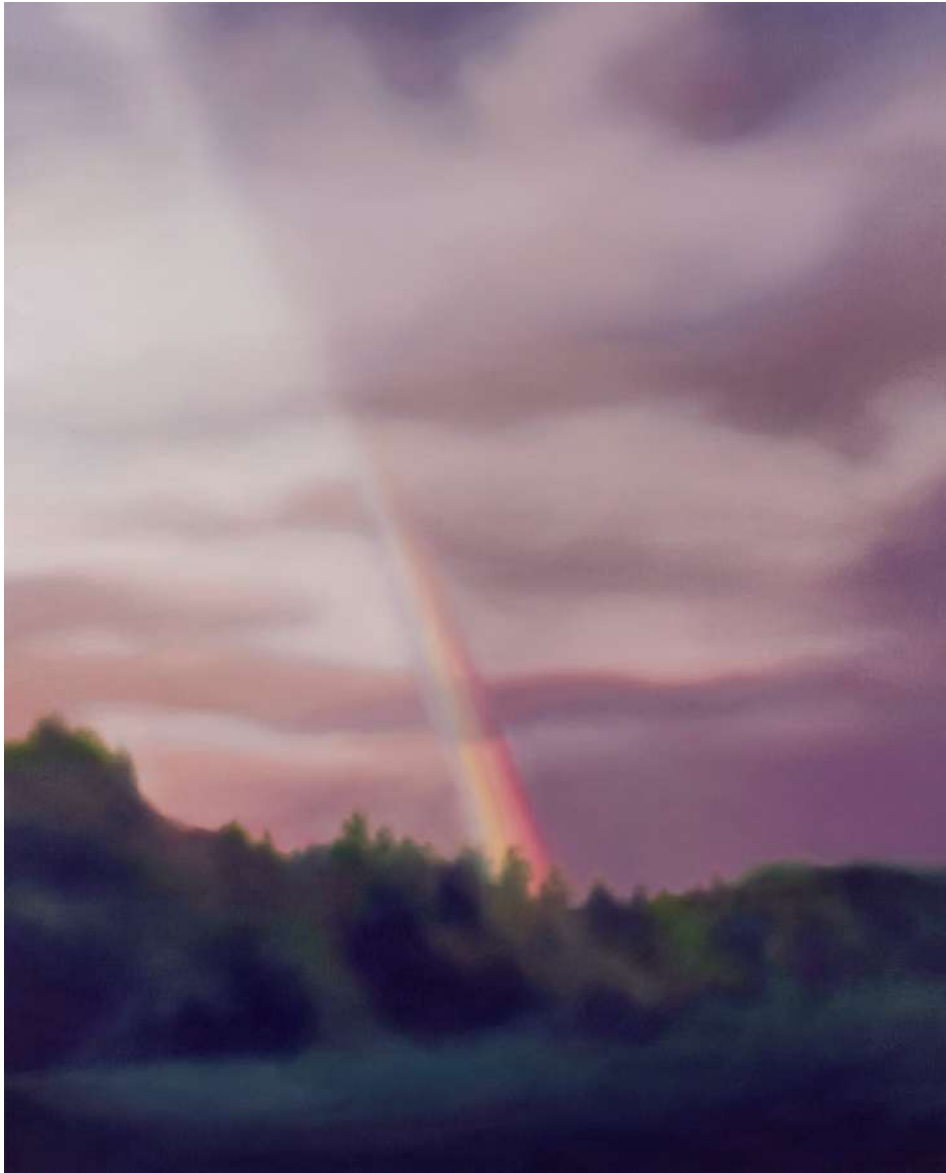

KORNFELD

Fasanenstraße 26 | 10719 Berlin
+49 30 889225890 | galerie@galeriekornfeld.com

Lena Keller

Alexander's dark band, 2023

Öl Leinwand

Oil canvas

100 x 80 cm | 39 3/8 x 31 1/2 in

€ 5.200,00 (inkl. 19 % MwSt. | incl. 19 % VAT)

Work ID: LK/M 18