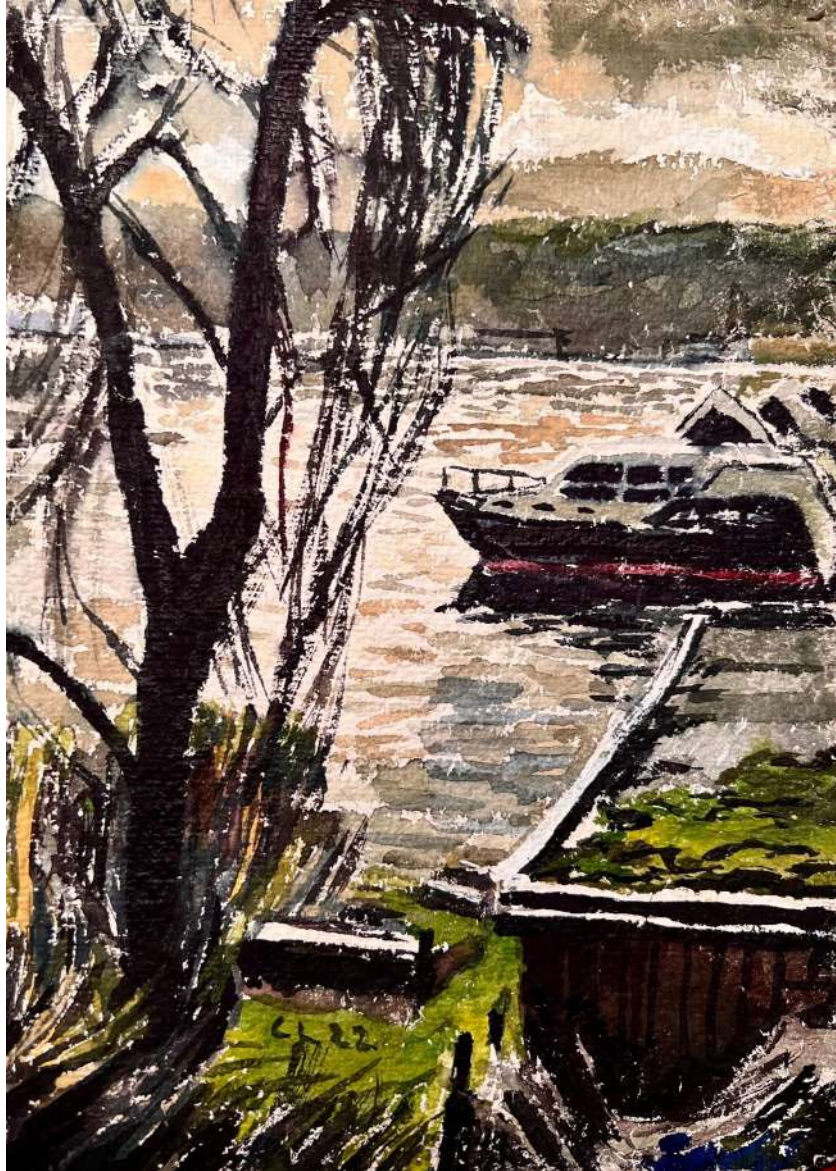

Christopher Lehmpfuhl

Frühjahrslicht an der Havel, 2022

Aquarell auf Bütten

water colour on laid paper

27 x 18 cm | 10 5/8 x 7 1/8 in

€ 2.300,00 (inkl. 19 % MwSt. | incl. 19 % VAT)

Work ID: CL/P 93

KORNFELD