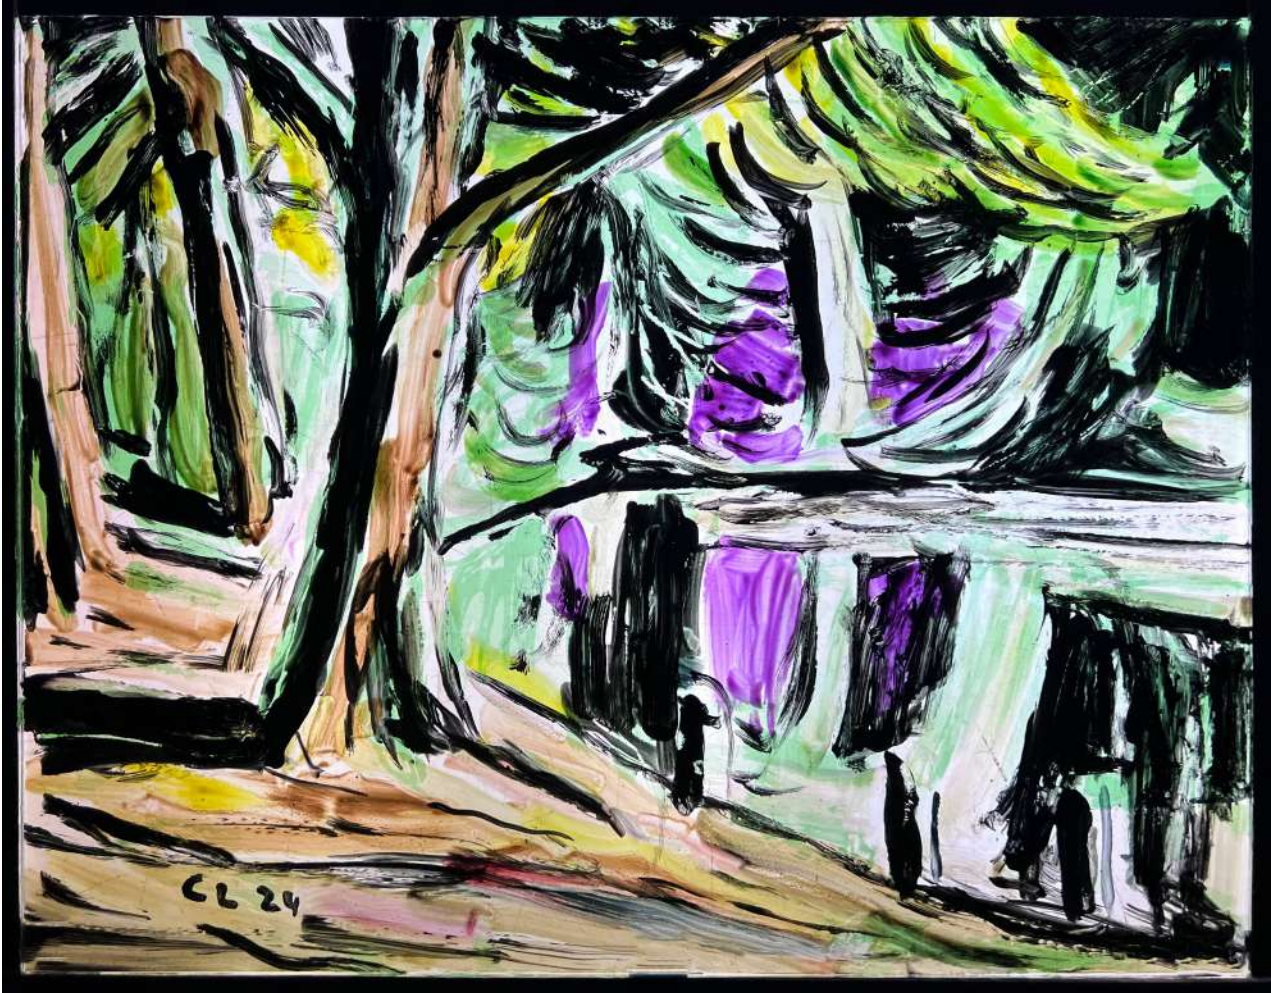

KORNFELD

Fasanenstraße 26 | 10719 Berlin
+49 30 889225890 | galerie@galeriekornfeld.com

Christopher Lehmpfuhl

Rhododendron, 2024

Echtantikglas auf Glas, Leuchtkasten

real antique glass on glass, lightbox

40 x 50 cm | 15 3/4 x 19 5/8 in

Unikat | Unique

€ 9.500,00 (inkl. 19 % MwSt. | incl. 19 % VAT)

Work ID: CL/M 477